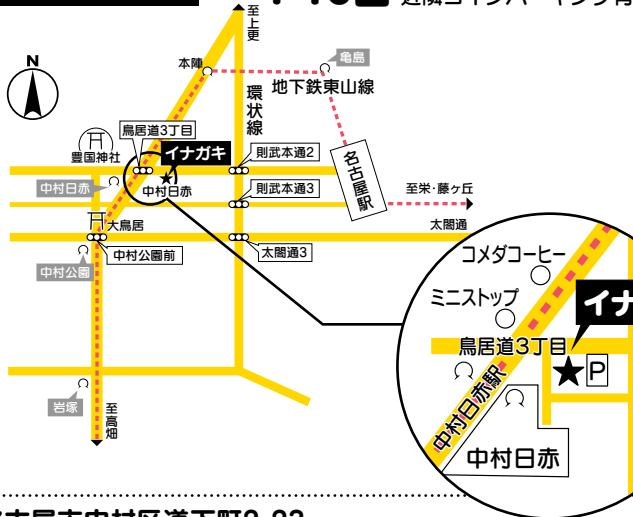

【予約専用】

- 各店予約専用QR、またはURLより予約をお願いします
- 合格された高校名と生徒氏名をご入力下さい
- 予約内容の変更は、各店舗へTELにてご連絡下さい
- 3/12(水)、19(水)は両店とも営業します

<https://www.unires.pt-tmg.com/inagakinagoya/>

甚目寺店

【予約専用】

<https://www.unires.pt-tmg.com/inagakijimokuri/>

名古屋本店 MAP

甚目寺店 MAP

名古屋市中村区道下町2-23
営業時間 AM10:00~PM7:00(夏期はPM6:00まで)
TEL 052-482-0429
定休日:水曜日(4月~11月は第3木曜日も定休)
地下鉄東山線「中村日赤」出口徒歩2分

あま市甚目寺山之浦111メルコビル2F
営業時間 AM10:00~PM6:00(夏期は12:30~PM6:00)
TEL 052-443-0129
定休日:水曜日(4月~11月は第3木曜日も定休)
名鉄津島線「甚目寺」西へ徒歩3分