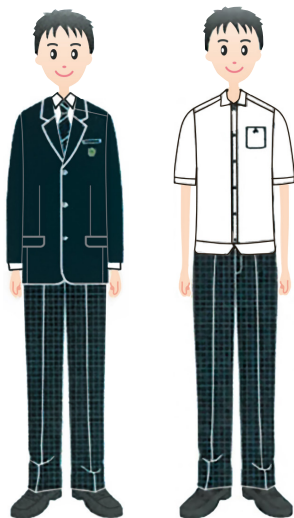

2025年

名古屋市立山田高等学校 制服のご案内

3月16日(日)までに店頭にてご注文下さい

I 型

冬服

冬制服 上下	43,300円
長袖カッターシャツ	4,600円
ネクタイ	2,500円

夏服

半袖カッターシャツ	4,950円
夏スラックス	15,000円

指定型オプション

全て税込価格

ニットベスト	5,900円
セーター	6,800円
カーディガン	8,600円

II 型

冬服

冬制服 上下	43,100円
長袖ブラウス	4,700円
リボン	2,100円
ネクタイ	2,500円

夏服

半袖ブラウス	5,200円
夏スカート	15,680円